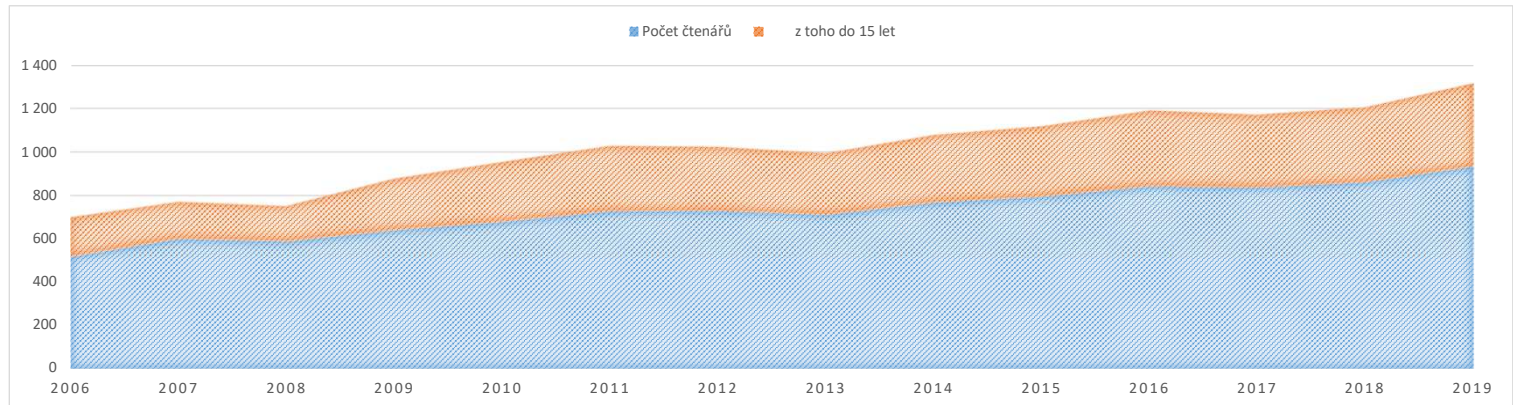

Údaj/rok	2006	2007	2008	2009	2010	2011	2012	2013	2014	2015	2016	2017	2018	2019
<b>Stav knihovního fondu</b>	16 224	16 944	17 259	17 111	14 218	13 801	14 110	14 331	14 378	14 271	14 098	14 532	14 703	14 388
<b>Naučná literatura</b>	5 695	5 933	5 946	4 631	4 332	4 356	4 329	4 368	4 330	4 422	4 344	4 448	4 206	4 087
<b>Beletrie</b>	11 249	11 326	11 213	9 587	9 053	9 445	9 781	9 963	10 048	9 849	9 754	10 084	10 464	10 096
<b>Časopisy (počet druhů)</b>	42	41	33	35	25	24	29	29	20	44	39	50	53	59
<b>Přírůstky nových knih</b>	603	644	445	819	844	712	668	580	652	804	932	1001	937	1 135
<b>Počet čtenářů</b>	517	599	588	639	679	727	729	711	767	794	841	835	861	933
z toho do 15 let	180	169	161	236	273	299	293	282	310	323	348	336	344	382
<b>Počet návštěvníků</b>	5 818	8 331	6 890	6 117	8 615	6 684	7 719	8 225	10 024	8 567	7 450	9 357	12 083	16 769
<b>Výpůjčky celkem, z toho</b>	26 533	30 181	26 961	29 616	24 991	26 370	23 309	22 665	23 131	27 726	25 928	25 352	26 896	26 343
naučná pro dospělé	8 315	10 184	7 675	3 836	2 545	2 518	2 203	2 111	2 065	2 701	2 421	2 609	2 584	2 502
beletrie pro dospělé	10 828	11 865	11 960	9 524	11 950	12 574	12 077	12 269	12 889	14 595	13 988	13 511	14 060	14 665
naučná pro mládež	2 324	2 503	2 261	1 410	1 013	972	790	569	690	813	843	1 073	944	1 087
beletrie pro mládež	5 066	5 629	5 065	2 566	3 786	4 659	3 909	3 794	4 027	4 394	3 863	4 210	4 572	3 643
časopisy	5 818	10 365	8 502	6 140	5 697	5 647	4 330	3 922	3 460	5 035	4 421	4 210	4 227	3 965
zvukové	x	x	x	x	x	x	x	x	x	x	69	103	97	79
jiné	x	x	x	x	x	x	x	x	x	x	x	330	412	481

Graf 1 - Počet čtenářů

Graf 2 - Výpůjčky celkem