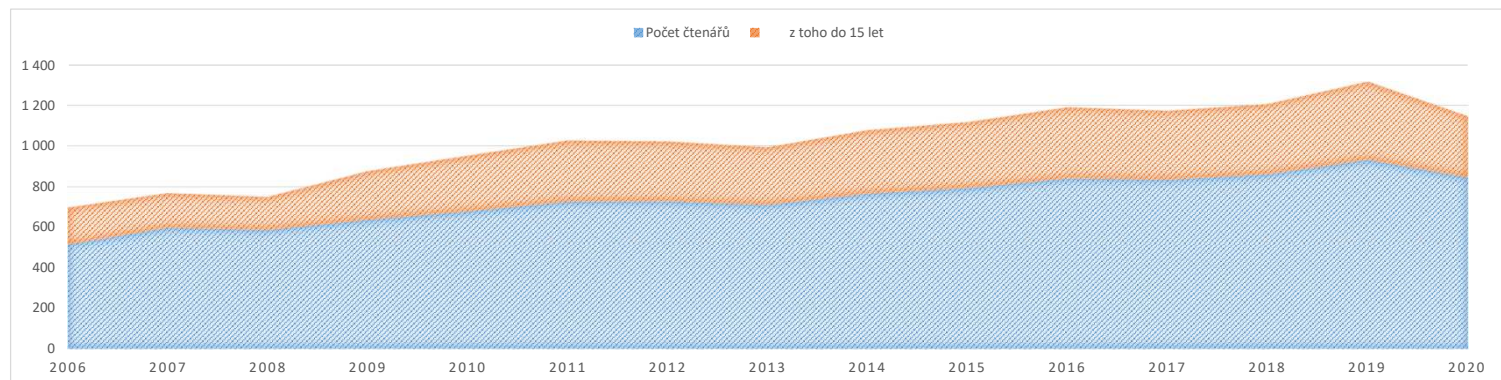

Údaj/rok	2006	2007	2008	2009	2010	2011	2012	2013	2014	2015	2016	2017	2018	2019	2020
<b>Stav knihovního fondu</b>	16 224	16 944	17 259	17 111	14 218	13 801	14 110	14 331	14 378	14 271	14 098	14 532	14 703	14 388	14 429
<b>Naučná literatura</b>	5 695	5 933	5 946	4 631	4 332	4 356	4 329	4 368	4 330	4 422	4 344	4 448	4 206	4 087	4 311
<b>Beletrie</b>	11 249	11 326	11 213	9 587	9 053	9 445	9 781	9 963	10 048	9 849	9 754	10 084	10 464	10 096	10 118
<b>Časopisy (počet druhů)</b>	42	41	33	35	25	24	29	29	20	44	39	50	53	59	48
<b>Přirůstky nových knih</b>	603	644	445	819	844	712	668	580	652	804	932	1001	937	1 135	1 157
<b>Počet čtenářů</b>	517	599	588	639	679	727	729	711	767	794	841	835	861	933	846
z toho do 15 let	180	169	161	236	273	299	293	282	310	323	348	336	344	382	299
<b>Počet návštěvníků</b>	5 818	8 331	6 890	6 117	8 615	6 684	7 719	8 225	10 024	8 567	7 450	9 357	12 083	16 769	12 034
<b>Výpůjčky celkem, z toho</b>	26 533	30 181	26 961	29 616	24 991	26 370	23 309	22 665	23 131	27 726	25 928	25 352	26 896	26 343	22 033
naučná pro dospělé	8 315	10 184	7 675	3 836	2 545	2 518	2 203	2 111	2 065	2 701	2 421	2 609	2 584	2 502	2 187
beletrie pro dospělé	10 828	11 865	11 960	9 524	11 950	12 574	12 077	12 269	12 889	14 595	13 988	13 511	14 060	14 665	12 906
naučná pro mládež	2 324	2 503	2 261	1 410	1 013	972	790	569	690	813	843	1 073	944	1 087	805
beletrie pro mládež	5 066	5 629	5 065	2 566	3 786	4 659	3 909	3 794	4 027	4 394	3 863	4 210	4 572	3 643	2 532
časopisy	5 818	10 365	8 502	6 140	5 697	5 647	4 330	3 922	3 460	5 035	4 421	4 210	4 227	3 965	3 087
zvukové	x	x	x	x	x	x	x	x	x	x	69	103	97	79	86
jiné	x	x	x	x	x	x	x	x	x	x	x	330	412	481	516

Graf 1 - Počet čtenářů

Graf 2 - Výpůjčky celkem